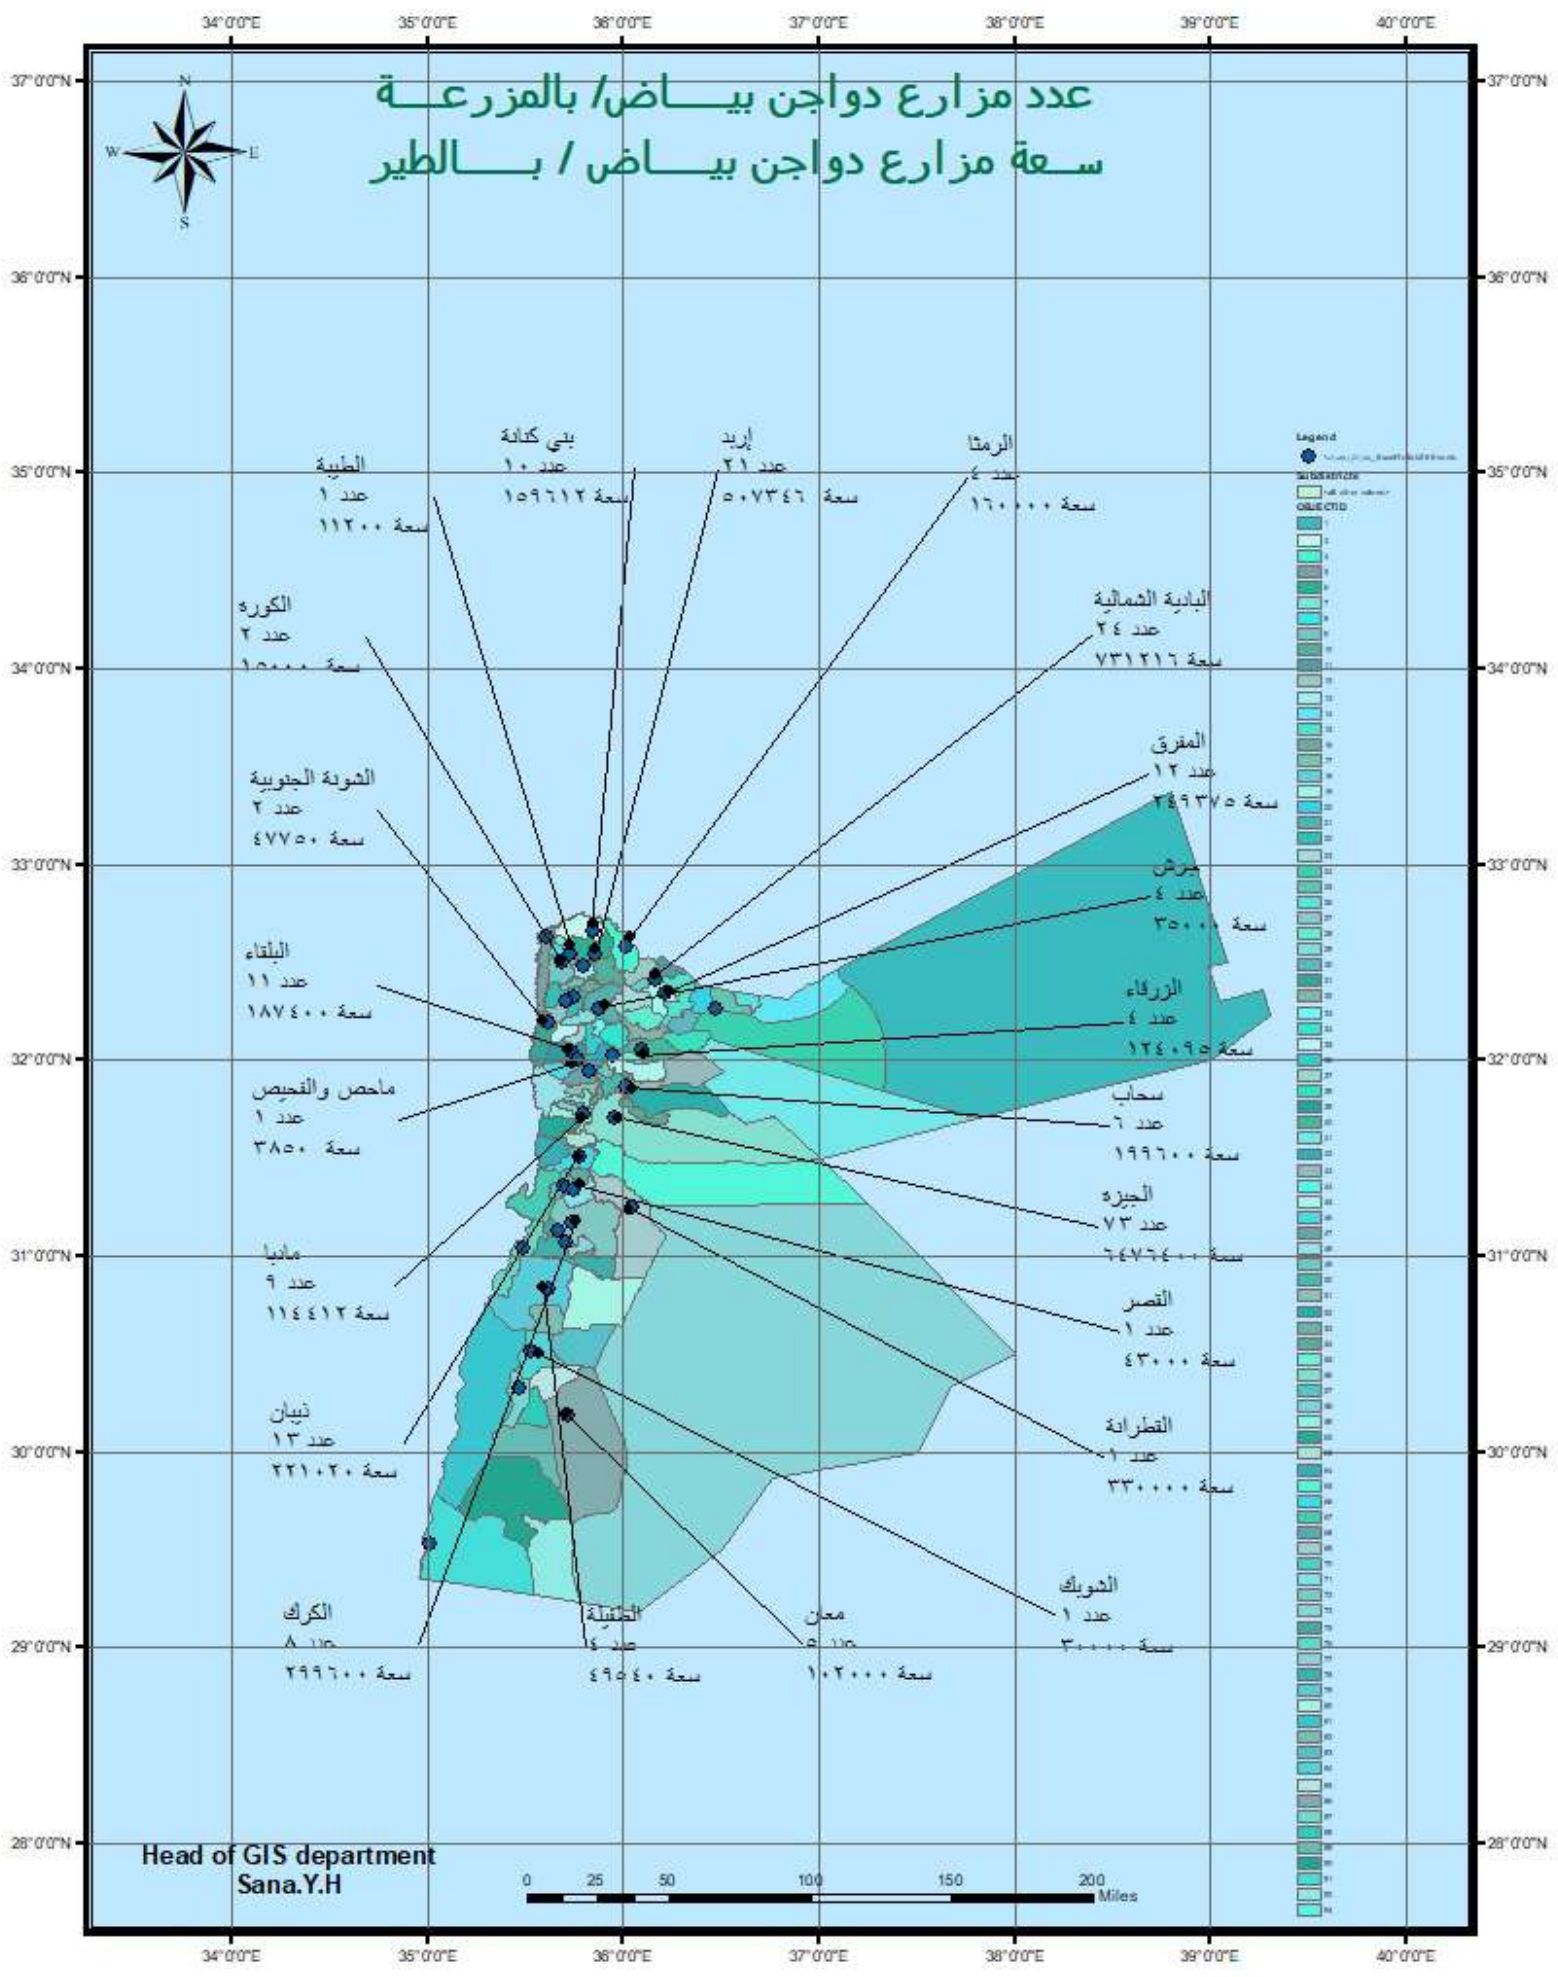

عدد وسعة مزارع دواجن أمهات

عدد مزارع دواجن بياض/ بالمرعة سعة مزارع دواجن بياض / بالطير

عدد مزارع دواجن لاحم / بالمزرعة سعة مزارع دواجن لاحم / بالطير

Head of GIS department
Sana.Y.H