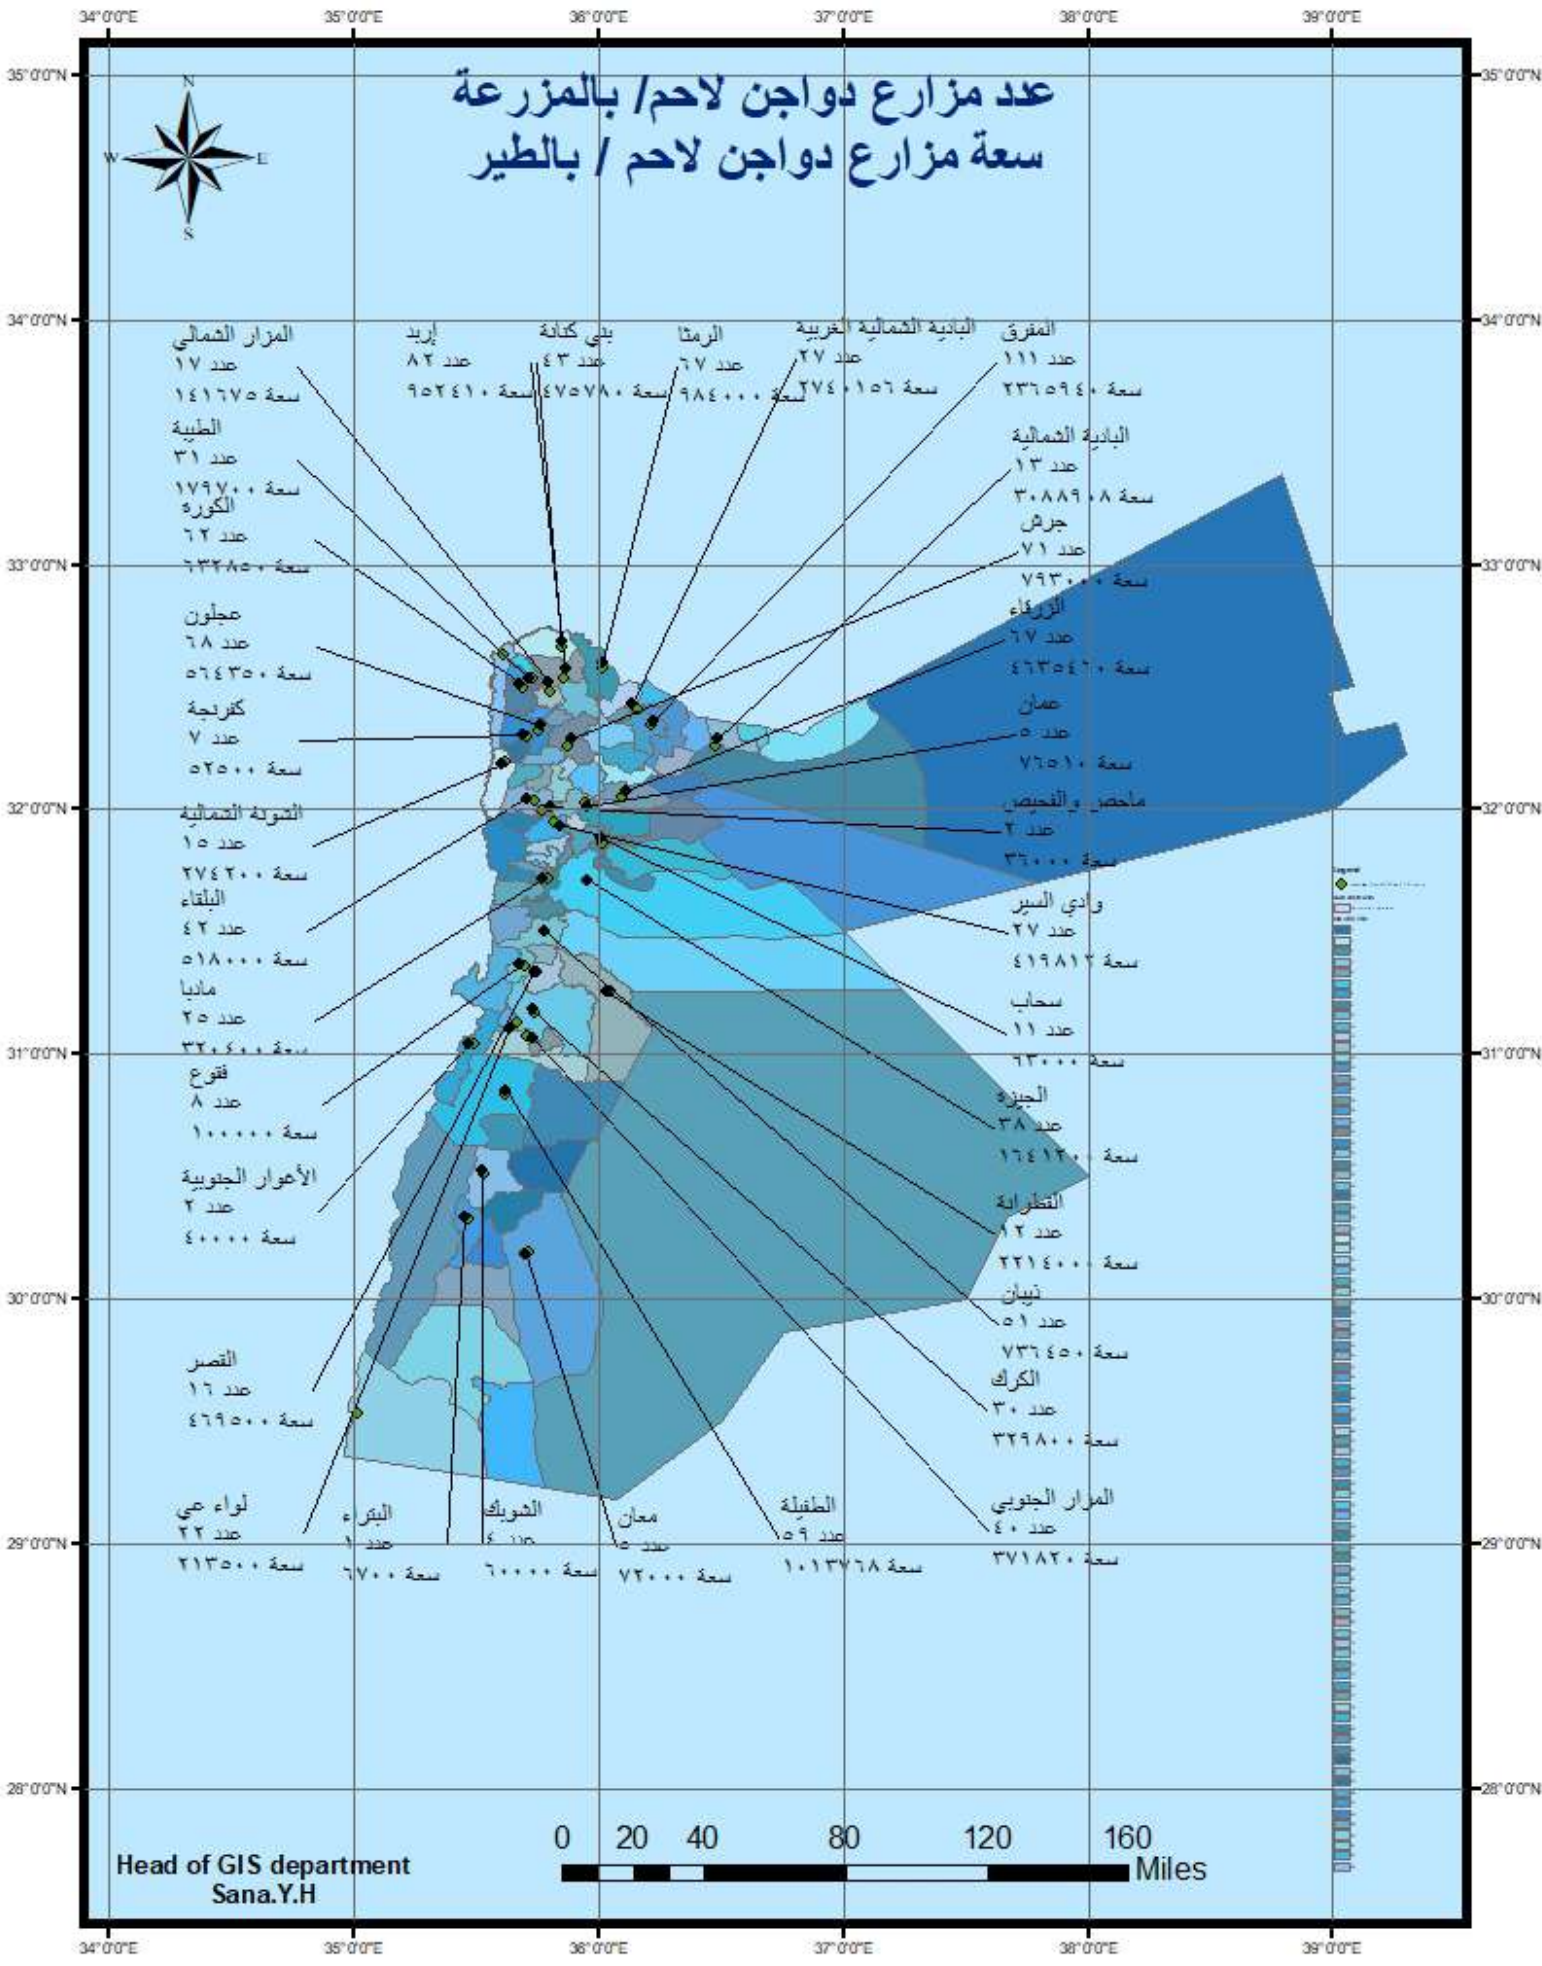

عدد وسعة مزارع دواجن أمهات

عدد مزارع دواجن بياض/ بالمرعة سعة مزارع دواجن بياض / بالطير

عدد مزارع دواجن لاحم / بالمزرعة سعة مزارع دواجن لاحم / بالطير

Head of GIS department
Sana.Y.H